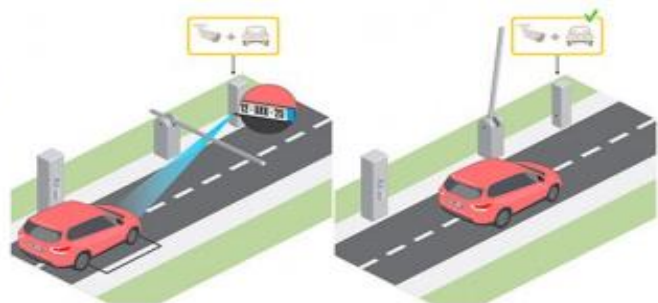

- ✓ Парковка, оборудованная терминалами въезда и выезда с использованием талонов/пластиковых карт, даст возможность контролировать время нахождения гостей/курьеров и т.д. на территории комплекса
- ✓ Возможность установить временной интервал для нахождения гостей и посетителей комплекса
- ✓ Возможность при необходимости продлить временной интервал

- ✓ Установка комплекта проезда по идентификатору гос. номера даст возможность в будущем вносить нарушителей режима парковки в черный список для запрета въезда транспортного средства
- ✓ Распознавание номера транспортного средства в движении
- ✓ Привязка фото гос. номера к времени проезда и дальнейший контроль нахождения во дворе и выезда
- ✓ Мониторинг события проезда/времени нахождения/выезда в журнале сервера по номеру транспортного средства

- ✓ Собственники и жильцы смогут проезжать при параллельном использовании меток и по идентификатору гос. номера
- ✓ Запрет въезда при передаче метки и несоответствии с гос. номером